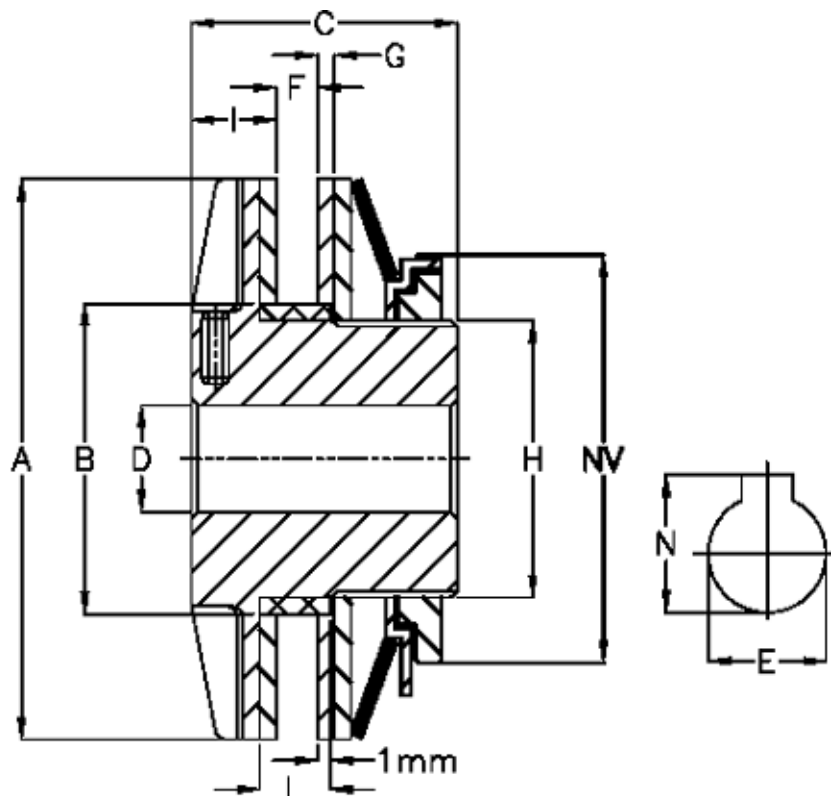

Varenummer: 4601306
 Beskrivelse: Securex skridnav T 130/85

Mål

A	= 85	I	= 17
Antal fjeder	= 2	L	= 16
B	= 52	Max moment Nm	= 240
C	= 55	NV	= 60
D	= 15	Størst mulig boring med not efter DIN 6885/1, E max	= 30
F	= 15	Størst mulig boring med not efter DIN 6885/1, N	= 33.3
G	= 4	Størst mulig boring med not efter DIN 6885/3, E max	= 30
H	= 42	Størst mulig boring med not efter DIN 6885/3, N	= 32.3